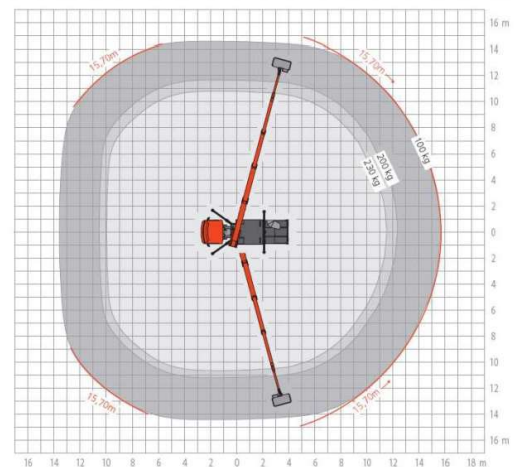

LKW-Arbeitsbühne L 200 LKR

- Führerscheinklasse B
- Stützdruckkontrolle
- Aufstellautomatik
- Memoryfunktion
- Automatische Nivellierung
- Selbstfahrer

Technische Daten

max. Arbeitshöhe	ca. 20,20 m
Plattformhöhe	ca. 18,20 m
Gesamtgewicht	3.500 kg
Arbeitskorb Traglast	max. 230 kg
Arbeitskorbgröße (LxBxH)	1,40 x 0,70 x 1,10 m
seitliche Reichweite 200 kg	max. 15,70 m
Arbeitskorbdrehung	2 x 80°
Teleskopauserschub Ausleger	ca. 9,01 m
Schwenkbereich Ausleger	79°
Drehbereich	450°
Gerätelänge	ca. 6,77 m
Gerätebreite	ca. 2,10 m
Gerätehöhe	ca. 2,98 m
Bodenfreiheit	ca. 0,20 m
Abstützung beidseitig	ca. 3,53m
Abstützung einseitig	ca. 2,82 m
Korbarm	ja