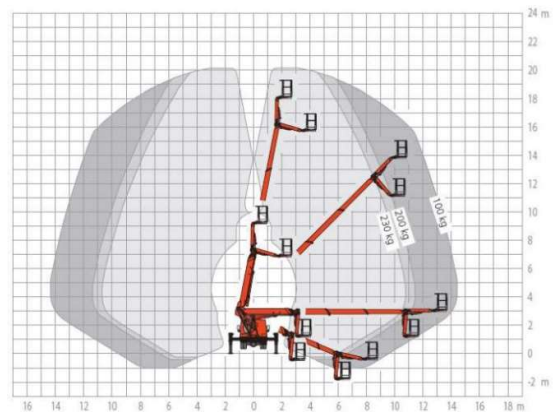

LKW-Arbeitsbühne L 200 LKR

- Führerscheinklasse B
- Stützdruckkontrolle
- Aufstellautomatik
- Memoryfunktion
- Automatische Nivellierung
- Selbstfahrer

Technische Daten

max. Arbeitshöhe	ca. 20,20 m
Plattformhöhe	ca. 18,20 m
Gesamtgewicht	3.500 kg
Arbeitskorb Traglast	max. 230 kg
Arbeitskorbgröße (LxBxH)	1,40 x 0,70 x 1,10 m
seitliche Reichweite 200 kg	max. 15,70 m
Arbeitskorbdrehung	2 x 80°
Teleskopauserschub Ausleger	ca. 9,01 m
Schwenkbereich Ausleger	79°
Drehbereich	450°
Gerätelänge	ca. 6,77 m
Gerätebreite	ca. 2,10 m
Gerätehöhe	ca. 2,98 m
Bodenfreiheit	ca. 0,20 m
Abstützung beidseitig	ca. 3,53m
Abstützung einseitig	ca. 2,82 m
Korbarm	ja